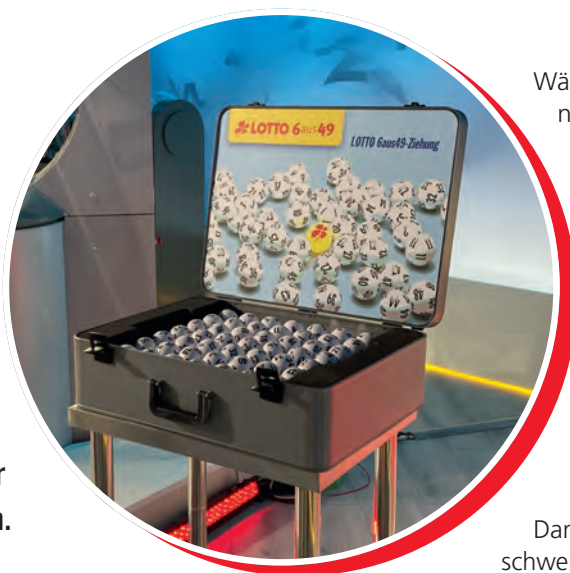

Glücksmomente im Scheinwerferlicht

Hier werden Millionärinnen und Millionäre gemacht! In Saarbrücken rollen mittwochs um 18:25 Uhr und samstags um 19:25 Uhr die Kugeln im LOTTO 6aus49 und bringen vielen Tipperinnen und Tippern das große Glück nach Hause. Das glüXmagazin hat einen Blick hinter die Kulissen der Ziehung geworfen.

Scheinwerferlampen werden positioniert und genau ausgerichtet, Kameraeinstellungen getestet und die Technik der Ziehungsmaschinen von einem offiziellen Aufsichtsbeamten der Bundesländer geprüft. Es herrscht geschäftiges Treiben im Lotto-Studio des Funkhauses am Saarbrücker Halberg. Kein Wunder, denn die nächste Ziehung im LOTTO 6aus 49 steht kurz bevor. Zweimal pro Woche können die Lotto-Tipperinnen und -Tipper das Geschehen in dem Sendestudio im Saarland live verfolgen.

Während sich Moderatorin Miriam Hannah (41) in der Garderobe auf ihren Auftritt vorbereitet, werden im Studio alle notwendigen Maßnahmen vorgenommen. Um die Funktionalität des Ziehungsgerätes zu prüfen und den Ziehungsablauf zu simulieren, landen zunächst Testkugeln mit der Zahl 50 für einen Probedurchlauf in der Trommel. Verwechslung ausgeschlossen. Auch heute funktioniert alles einwandfrei.

Danach richten sich alle Augen auf einen schwer aussehenden Koffer, der zuvor unter Aufsicht aus einem Tresor in einem extra dafür vorgesehenen Raum genommen wurde und ins Studio getragen wird. Darin befinden sich die berühmten 49 Lotto-Kugeln, die nachher in die Ziehungstrommel fallen werden. In einem zweiten Koffer – sicher verstaut – gelangen auch die Kugeln für die Ziehung der Superzahl an ihren Einsatzort. Behutsam werden sie mit weißen Baumwollhandschuhen auf den Schlitten der Ziehungsgeräte platziert. Jede Kugel hat ihren festen Platz.

Lotto-Moderatorin Miriam Hannah ist Teil eines elfköpfigen Ziehungsteams.